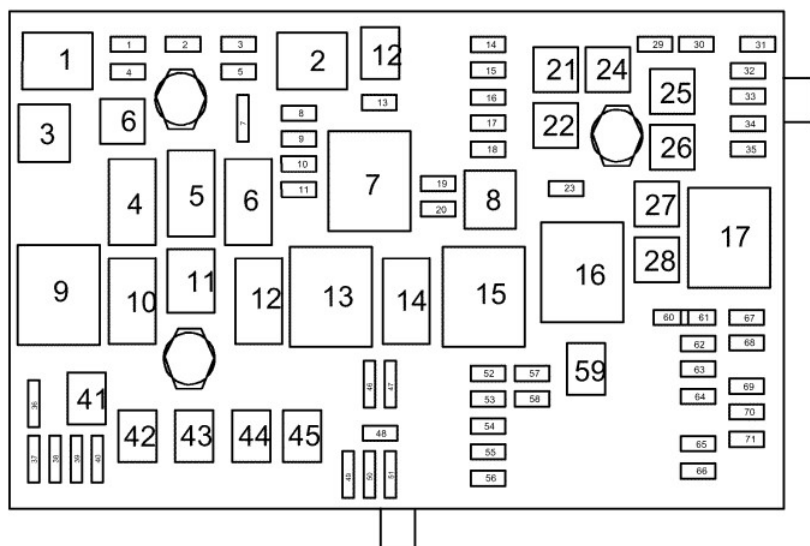

**Blok bezpieczników - etykieta użytkownika pod pokrywą silnika.**

Nie.	Nazwa urządzenia na etykietce	Nazwa przypisana do urządzenia	Wartości znamionowe	Oznaczenie
1	--	Bezpiecznik F1UA	15A	Moduł sterujący skrzyni biegów
2	--	Bezpiecznik F2UA	15A	Moduł sterujący silnika
3	--	Nie używane	Nie dotyczy	Nie używane
5	--	Bezpiecznik F5UA	15A	Moduł sterujący skrzyni biegów, moduł sterujący silnika, czujnik masowego przepływu powietrza/temperatury powietrza dolotowego, czujnik wyjściowej prędkości obrotowej
6	--	Bezpiecznik F6UA	30A	Przełączniki wycieraczki szyby przedniej
7	--	Nie używane	Nie dotyczy	Nie używane
8	--	Bezpiecznik F8UA	15A	Wtryskiwacze paliwa
9	--	Bezpiecznik F9UA	15A	Cewka zapłonowa, wtryskiwacze paliwa
10	--	Bezpiecznik F10UA	15A	Moduł sterujący silnika, czujnik wyjściowej prędkości obrotowej
11	--	Bezpiecznik F11UA	10A	Podgrzewane sondy lambda
12	--	Bezpiecznik F12UA	30A	Rozrusznik
13	--	Bezpiecznik F13UA	7.5A	Zawór elektromagnetyczny odpowietrzania pochłaniacza par paliwa (EVAP)
14	--	Nie używane	Nie dotyczy	Nie używane
15	--	F15UA	20A	Silnik wycieraczki tylnej
16	--	Bezpiecznik F16UA	7.5A	Czujnik jakości powietrza
17	--	Bezpiecznik F17UA	5A	Moduł diagnostyczno-czujnikowy pneumatycznego systemu bezpieczeństwa biernego
18	--	Bezpiecznik F18UA	10A	Moduł sterujący pompy paliwa
19	--	Nie używane	Nie dotyczy	Nie używane
20	--	Bezpiecznik F20UA	20A	Przełącznik pompy paliwa
21	--	Bezpiecznik F21UA	30A	Silnik szyb, drzwi przednie
22	--	Nie używane	Nie dotyczy	Nie używane
23	--	Nie używane	Nie dotyczy	Nie używane
24	--	Bezpiecznik F24UA	30A	Silnik szyb, drzwi przednie
25	--	Nie używane	Nie dotyczy	Nie używane
26	--	Bezpiecznik F26UA	40A	Elektroniczny moduł sterujący hamulca (EBCM)
27	--	Bezpiecznik F27UA	30A	Odbiornik zdalnego zamka centralnego
28	--	Bezpiecznik F28UA	40A	Siatka odmgławiacza tylnego
29	--	Nie używane	Nie dotyczy	Nie używane
30	--	Bezpiecznik F30UA	15A	Elektroniczny moduł sterujący hamulca (EBCM)
31	--	Bezpiecznik F31UA	20A	Moduł elektroniczny nadwozia
32	--	Bezpiecznik F32UA	20A	Moduł elektroniczny nadwozia
33	--	Bezpiecznik F33UA	30A	Modułu sterujący podgrzewanego siedzenia
34	--	Bezpiecznik F34UA	25A	Moduł sterujący dachu otwieranego
35	--	Bezpiecznik F35UA	30A	Wzmacniacz audio
36	--	Nie używane	Nie dotyczy	Nie używane
37	--	Bezpiecznik F37UA	10A	Reflektor - światło drogowe prawe
38	--	Bezpiecznik F38UA	10A	Reflektor - światło drogowe lewe
39-40	--	Nie używane	Nie dotyczy	Nie używane
41	--	Nie używane	Nie dotyczy	Nie używane
42	--	Bezpiecznik F42UA	20A/30A	Przełączniki wentylatora chłodzącego, silnik wentylatora chłodzącego
43	--	Nie używane	Nie dotyczy	Nie używane
44	--	Nie używane	Nie dotyczy	Nie używane
45	--	Bezpiecznik F45UA	30A/40A	Przełącznik wysokiej prędkości wentylatora chłodzącego, silnik wentylatora chłodzącego
46	--	Bezpiecznik F46UA	10A	Przełącznik wentylatora chłodzącego.
47	--	Bezpiecznik F47UA	10A	Podgrzewane sondy lambda, korpus przepustnicy
48	--	Bezpiecznik F48UA	15A	Światła przeciwmgielne, przód
49	--	Nie używane	Nie dotyczy	Nie używane
50	--	Nie używane	Nie dotyczy	Nie używane