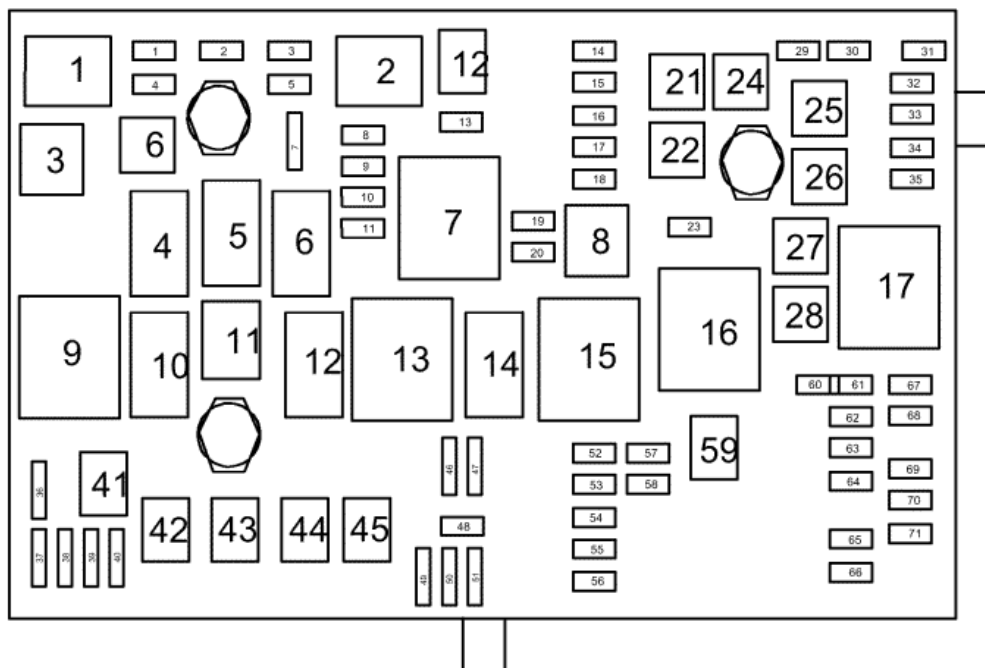

**X50A Blok bezpieczników - etykieta pod pokrywą komory silnika.****X50A Blok bezpieczników - etykieta zastosowania pod pokrywą komory silnika.**

Nie.	Nazwa urządzenia na etykiecie	Nazwa przypisana do urządzenia	Wartości znamionowe	Oznaczenie
1	--	Bezpiecznik F1UA	15A	Moduł sterujący skrzyni biegów
2	--	Bezpiecznik F2UA	15A	Moduł sterujący silnika
3	--	Nie używane	Nie dotyczy	Nie używane
5	--	Bezpiecznik F5UA	15A	Moduł sterujący skrzyni biegów, moduł sterujący silnika, czujnik masowego przepływu powietrza/temperatury powietrza dolotowego, czujnik wyjściowej prędkości obrotowej
6	--	Bezpiecznik F6UA	30A	Przełączniki wycieraczki szyby przedniej
7	--	Nie używane	Nie dotyczy	Nie używane
8	--	Bezpiecznik F8UA	15A	Wtryskiwacze paliwa
9	--	Bezpiecznik F9UA	15A	Cewka zapłonowa, wtryskiwacze paliwa
10	--	Bezpiecznik F10UA	15A	Moduł sterujący silnika, czujnik wyjściowej prędkości obrotowej
11	--	Bezpiecznik F11UA	10A	Podgrzewane sondy lambda
12	--	Bezpiecznik F12UA	30A	Rozrusznik
13	--	Bezpiecznik F13UA	7.5A	Zawór elektromagnetyczny odpowietrzania pochłaniacza par paliwa (EVAP)
14	--	Nie używane	Nie dotyczy	Nie używane
15	--	Nie używane	Nie dotyczy	Nie używane
16	--	Bezpiecznik F16UA	7.5A	Czujnik jakości powietrza
17	--	Bezpiecznik F17UA	5A	Moduł diagnostyczno-czujnikowy pneumatycznego systemu bezpieczeństwa biernego
18	--	Bezpiecznik	10A	Moduł sterujący pompy paliwa