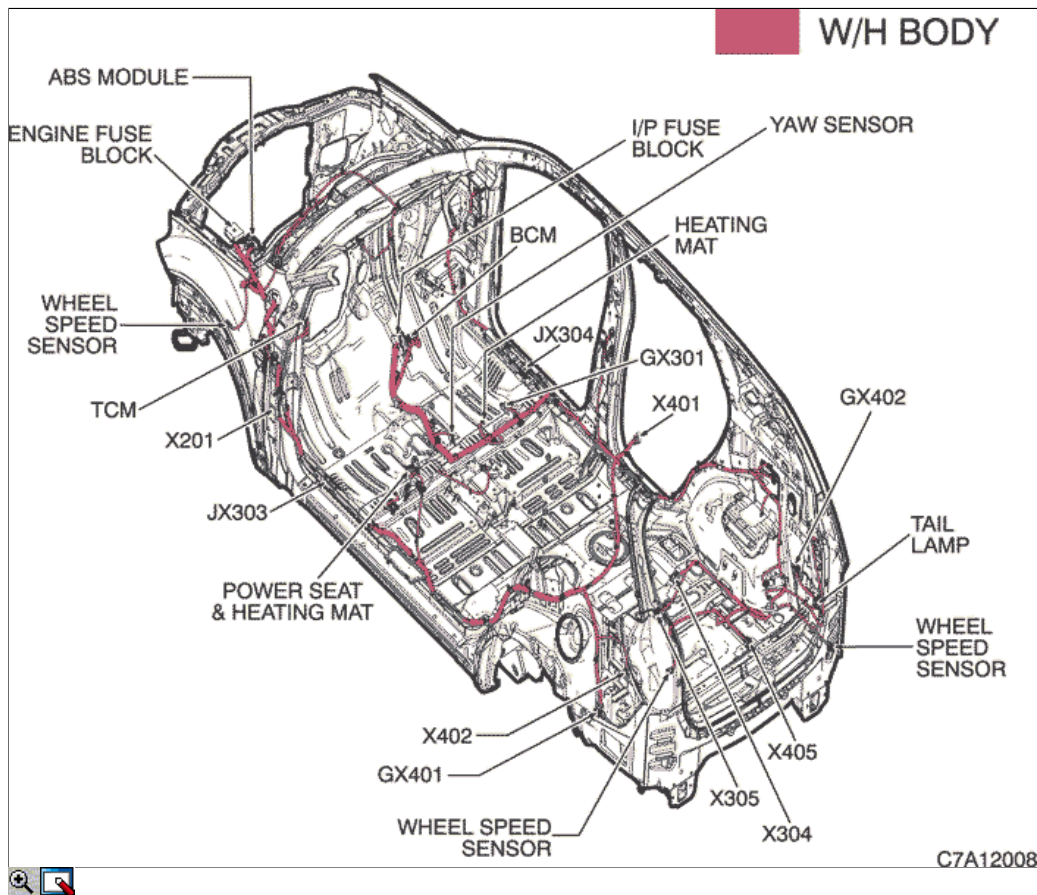

3) Z SILNIKIEM

- 2.4D BENZYNOWY

- 2.0S DIESEL