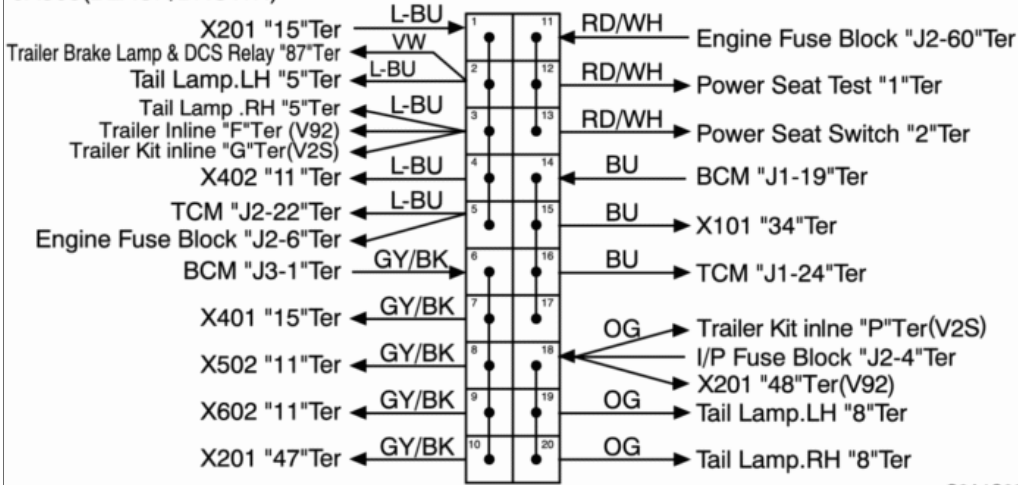

## 5) INFORMACJE O PRZYŁĄCZU MASOWYM/ ZESTAWIE PRZYŁĄCZY MASOWYCH

Numer przyłącza masowego/zestawu przyłączy masowych	Kolor	Wiązka przewodów	Lokalizacja przyłącza masowego
GX101	Czarny/szary	Przód	Za lewym światłem przednim
G103	-	Akumulator	Za blokiem bezpieczników silnika
G105	-	Akumulator	Na bloku cylindrów
GX106	Czarny/szary	Silnik (DSL/HFV6)	Górna część głowicy silnika
G107	-	Wtryskiwacz paliwa (HFV6)	Na bloku cylindrów
G108	-	Silnik (FAM II)	Na bloku cylindrów
G109	-	Wtryskiwacz paliwa (HFV6)	Na bloku cylindrów
G110	-	Wtryskiwacz paliwa (HFV6)	Na bloku cylindrów
G111	-	Silnik (FAM II)	Na bloku cylindrów
G112	Czarny/szary	Silnik (DSL)	Na bloku cylindrów
GX201	Czarny/szary	Tablica rozdzielcza	Za kolumną kierownicy - dolna część
G202	-	Tablica rozdzielcza	Na wsporniku bloku bezpieczników tablicy rozdzielczej
G203	-	FATC	Wewnątrz lewej tablicy rozdzielczej
G204	-	Nadwozie	Pod lewym słupkiem „A”
GX301	Czarny/szary	Nadwozie	Pod poduszką prawego siedzenia
GX401	Czarny/szary	Nadwozie	Lewy przedział bagażowy
GX402	Czarny/szary	Nadwozie	Prawy przedział bagażowy

### 11) ZESTAW OBSADEK KOŃCÓWEK PRZEWODÓW

JX103(BLACK) : 2.4D GASOLINE

JX202(BLACK/PINK)

C9A1S002

JX303(BLACK/BROWN)

C9A1S001

JX305(BLACK)

C8A1S002