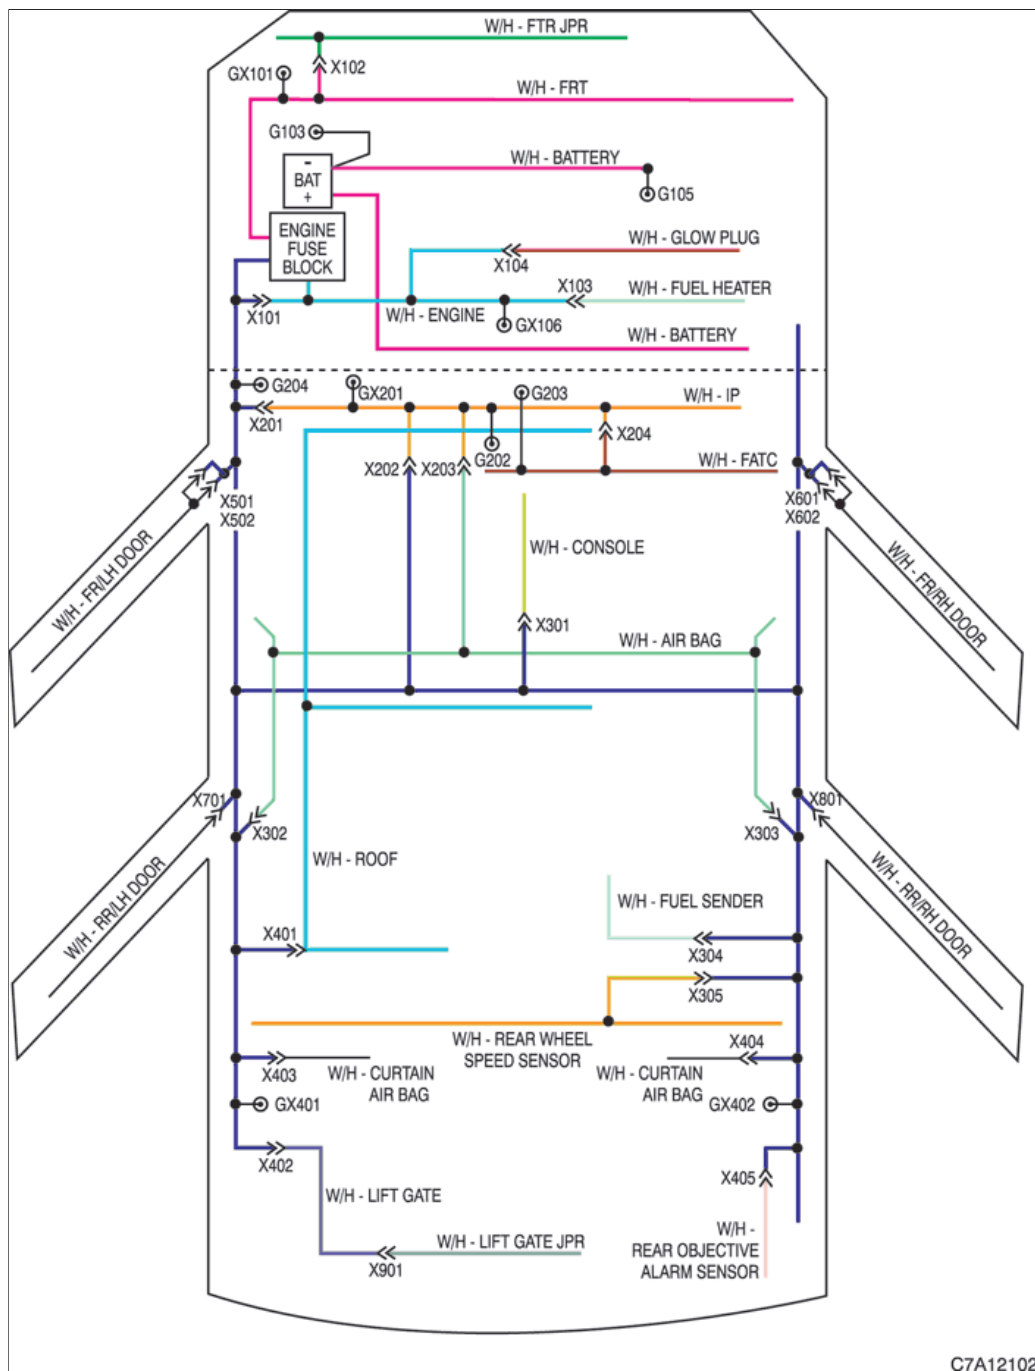

## 2) SILNIK 2.0 DIESEL (LLW)

C7A12102

#### 4) INFORMACJA O ZŁĄCZACH

Numer złącza	Numer zacisku	Kolor	Przyłączeniowa wiązka przewodów	Lokalizacja połączeń
X101	36	Czarny	Silnik - nadwozie	Za blokiem bezpieczników silnika
X102	12	Czarny	Front JPR - przód	Za lewym światłem przednim
X103	8	Czarny	Silnik - podgrzewacz paliwa (DSL)	Prawy górny cylinder
X104	4	Czarny	Silnik - świeca żarowa (DSL)	Lewy górny cylinder
X106	7	Czarny	Silnik - wtryskiwacz paliwa (HVF6)	Górna część głowicy silnika
X201	92	Czarny	Nadwozie - tablica rozdzielcza	Poniżej słupka „A”
X202	12	Brak koloru	Tablica rozdzielcza - nadwozie	Za systemem audio
X203	6	Brak koloru	Tablica rozdzielcza - poduszka powietrzna	Poniżej konsoli podłogowej
X204	16	Czarny	TABLICA ROZDZIELCZA - FATC	Za FATC

## 5) INFORMACJE O PRZYŁĄCZU MASOWYM/ ZESTAWIE PRZYŁĄCZY MASOWYCH

Numer przyłącza masowego/zestawu przyłączy masowych	Kolor	Wiązka przewodów	Lokalizacja przyłącza masowego
GX101	Czarny/szary	Przód	Za lewym światłem przednim
G103	-	Akumulator	Za blokiem bezpieczników silnika
G105	-	Akumulator	Na bloku cylindrów
GX106	Czarny/szary	Silnik (DSL/HFV6)	Górna część głowicy silnika
G107	-	Wtryskiwacz paliwa (HFV6)	Na bloku cylindrów
G108	-	Silnik (FAM II)	Na bloku cylindrów
G109	-	Wtryskiwacz paliwa (HFV6)	Na bloku cylindrów
G110	-	Wtryskiwacz paliwa (HFV6)	Na bloku cylindrów
G111	-	Silnik (FAM II)	Na bloku cylindrów
G112	Czarny/szary	Silnik (DSL)	Na bloku cylindrów
GX201	Czarny/szary	Tablica rozdzielcza	Za kolumną kierownicy - dolna część
G202	-	Tablica rozdzielcza	Na wsporniku bloku bezpieczników tablicy rozdzielczej
G203	-	FATC	Wewnątrz lewej tablicy rozdzielczej
G204	-	Nadwozie	Pod lewym słupkiem „A”
GX301	Czarny/szary	Nadwozie	Pod poduszką prawego siedzenia
GX401	Czarny/szary	Nadwozie	Lewy przedział bagażowy
GX402	Czarny/szary	Nadwozie	Prawy przedział bagażowy

## 2. LOKALIZACJA WIĄZEK PRZEWODÓW, ZŁĄCZY ORAZ PRZYŁĄCZY MASOWYCH