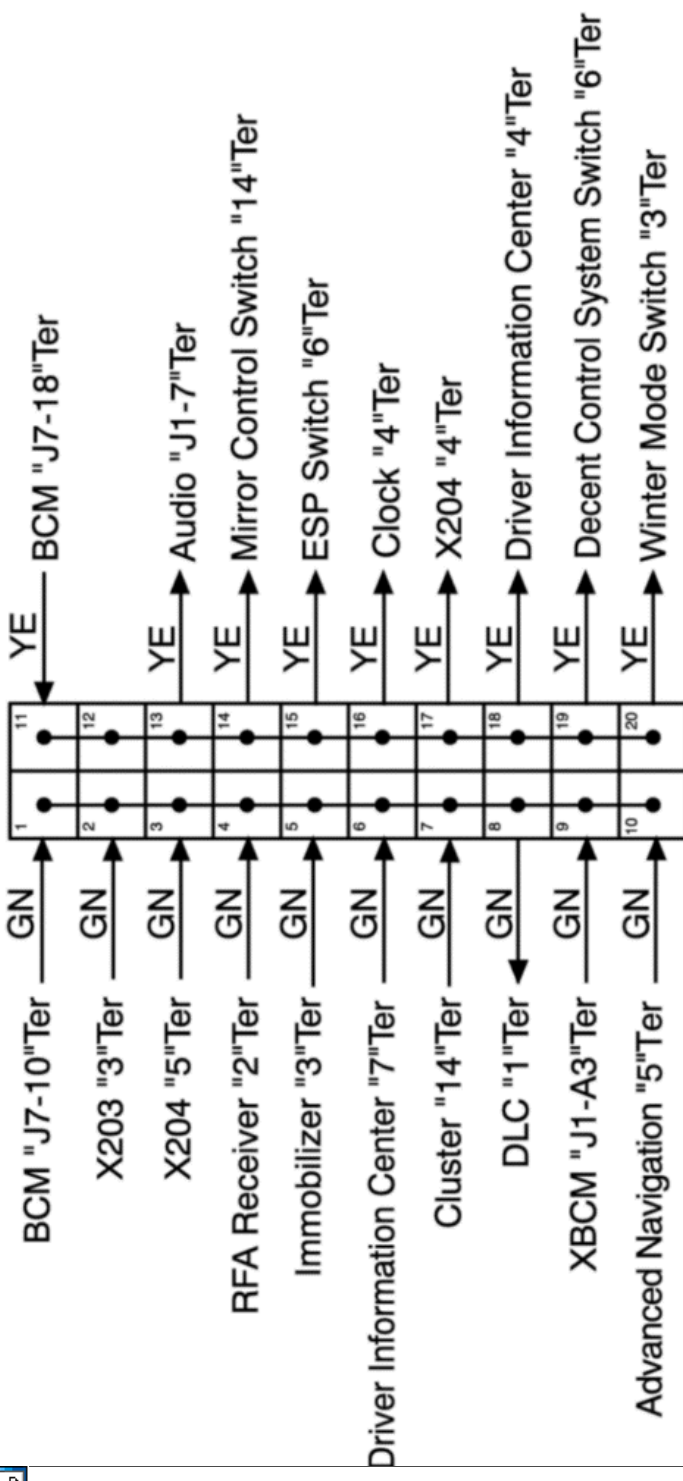

JX202(BLACK/PINK)

C9A1S002