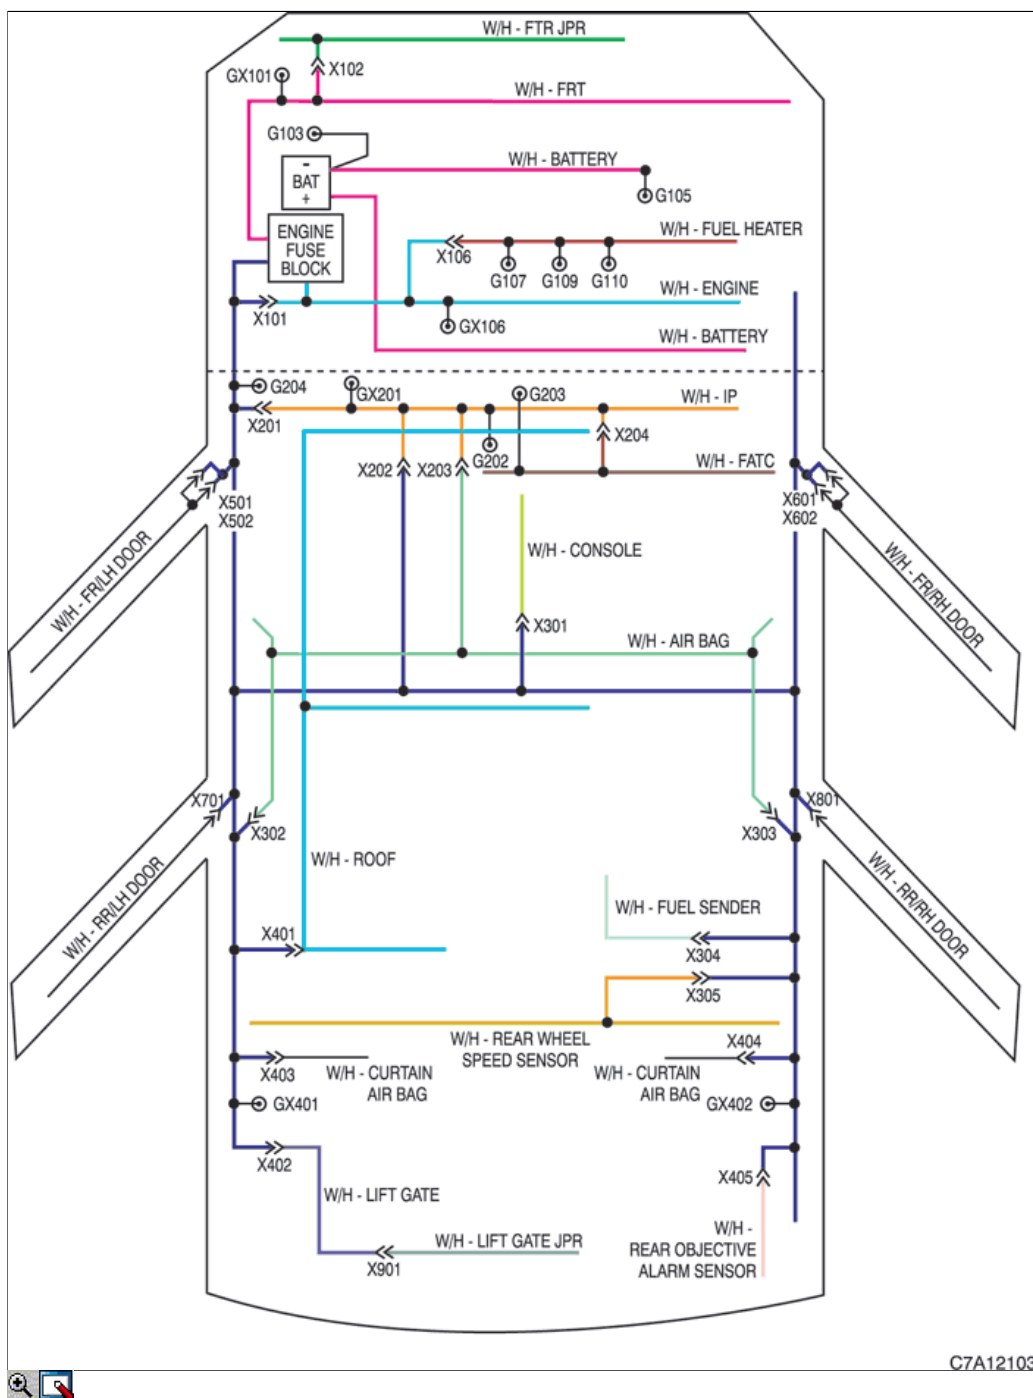

C7A12103

4) INFORMACJA O ZŁĄCZACH

Numer złącza	Numer zacisku	Kolor	Przyłączeniowa wiązka przewodów	Lokalizacja połączeń
X101	36	Czarny	Silnik - nadwozie	Za blokiem bezpieczników silnika
X102	12	Czarny	Front JPR - przód	Za lewym światłem przednim
X103	8	Czarny	Silnik - podgrzewacz paliwa (DSL)	Prawy górny cylinder
X104	4	Czarny	Silnik - świeca żarowa (DSL)	Lewy górny cylinder
X106	7	Czarny	Silnik - wtryskiwacz paliwa (HVF6)	Górna część głowicy silnika
X201	92	Czarny	Nadwozie - tablica rozdzielcza	Poniżej słupka „A”
X202	12	Brak koloru	Tablica rozdzielcza - nadwozie	Za systemem audio
X203	6	Brak koloru	Tablica rozdzielcza - poduszka powietrzna	Poniżej konsoli podłogowej
X204	16	Czarny	TABLICA ROZDZIELCZA - FATC	Za FATC