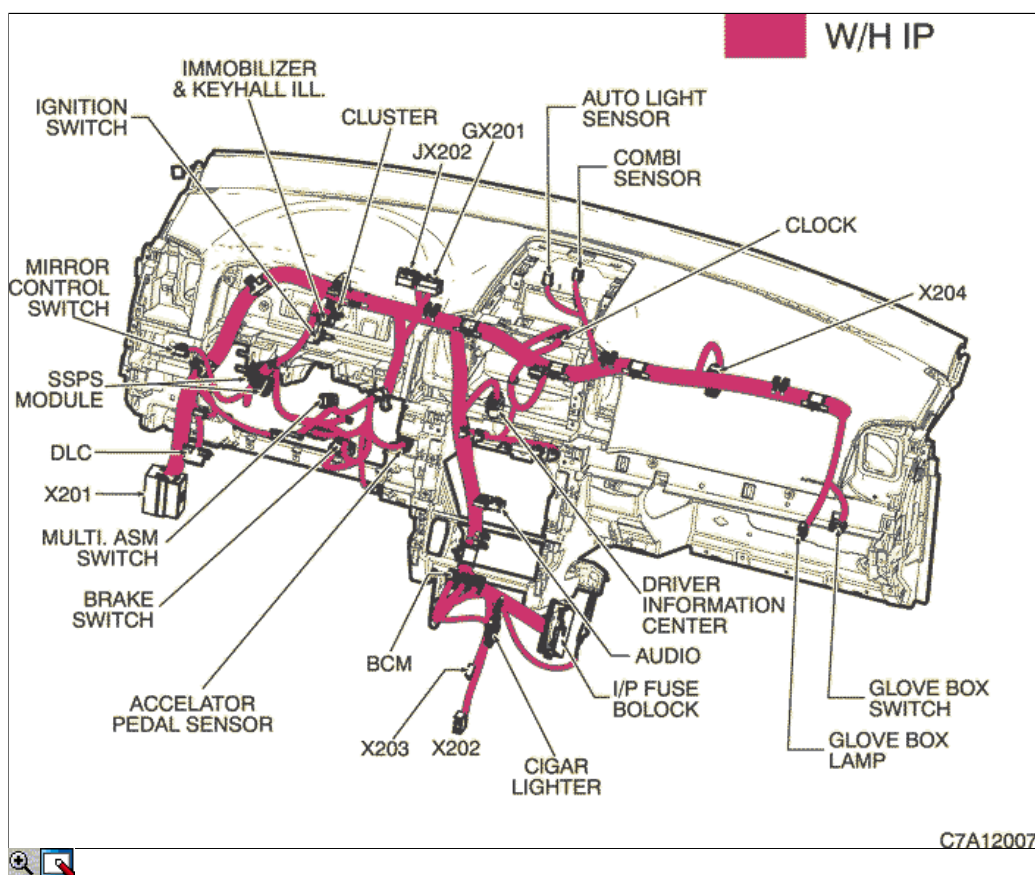

6) INFORMACJA O OBSADKACH KOŃCÓWEK PRZEWODÓW

Numer zestawu obsadek końcówek przewodów	Kolor	Wiązka przewodów	Lokalizacja zestawu obsadek końcówek przewodów
JX103	Czarny	Silnik (FAM II)	Górna część głowicy silnika
JX202	Czarny/różowy	Tablica rozdzielcza	Za kolumną kierownicy - dolna część
JX303	Czarny/brązowy	nadwozie	Wewnętrzny przedni panel progów - lewa strona
JX305	Czarny	nadwozie	Wewnętrzny przedni panel progów - prawa strona
JX306	Czarny/niebieski	nadwozie	Wewnętrzny przedni panel progów - prawa strona

2. LOKALIZACJA WIĄZEK PRZEWODÓW, ZŁĄCZY ORAZ PRZYŁĄCZY MASOWYCH

1) Wiązki przewodów, tablica rozdzielcza

2) Z NADWOZIEM