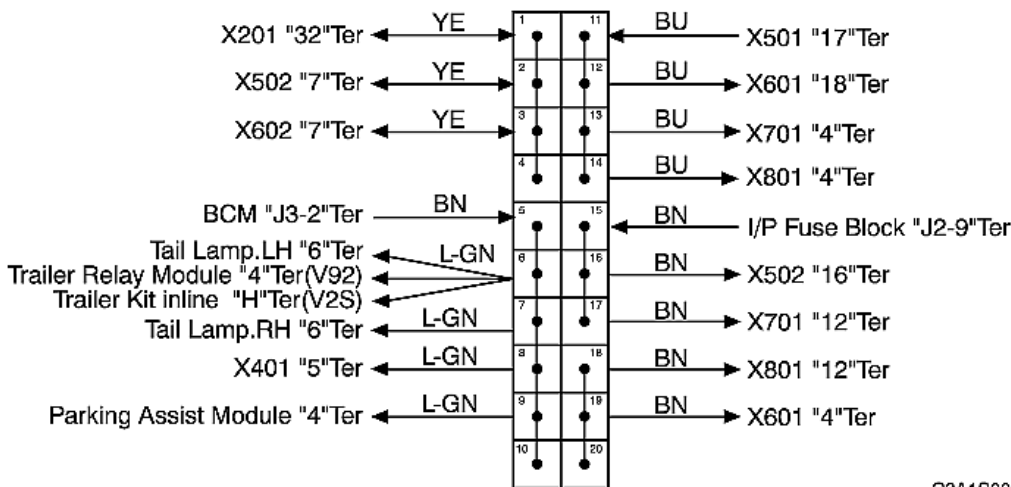

### 11) ZESTAW OBSADEK KOŃCÓWEK PRZEWODÓW

JX103(BLACK) : 2.4D GASOLINE

JX202(BLACK/PINK)

C9A1S002

JX303(BLACK/BROWN)

C9A1S001

JX305(BLACK)

C8A1S002