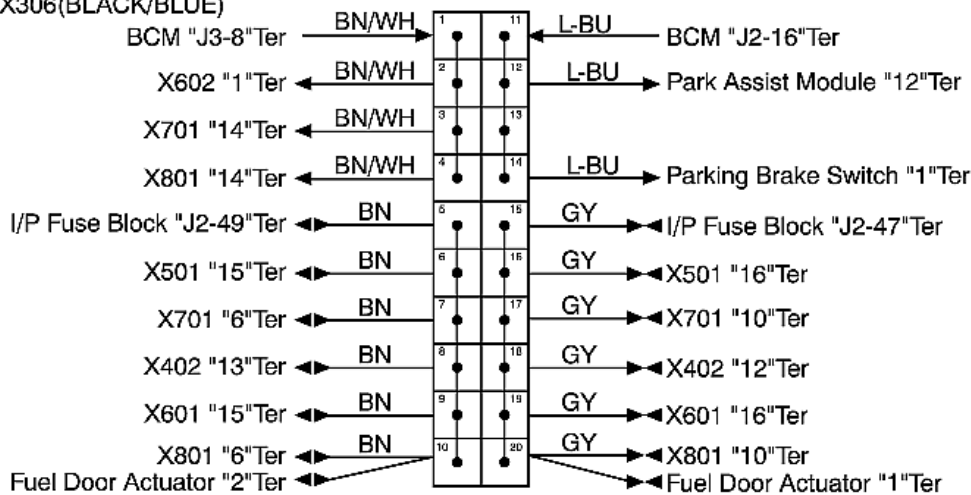

JX306(BLACK/BLUE)