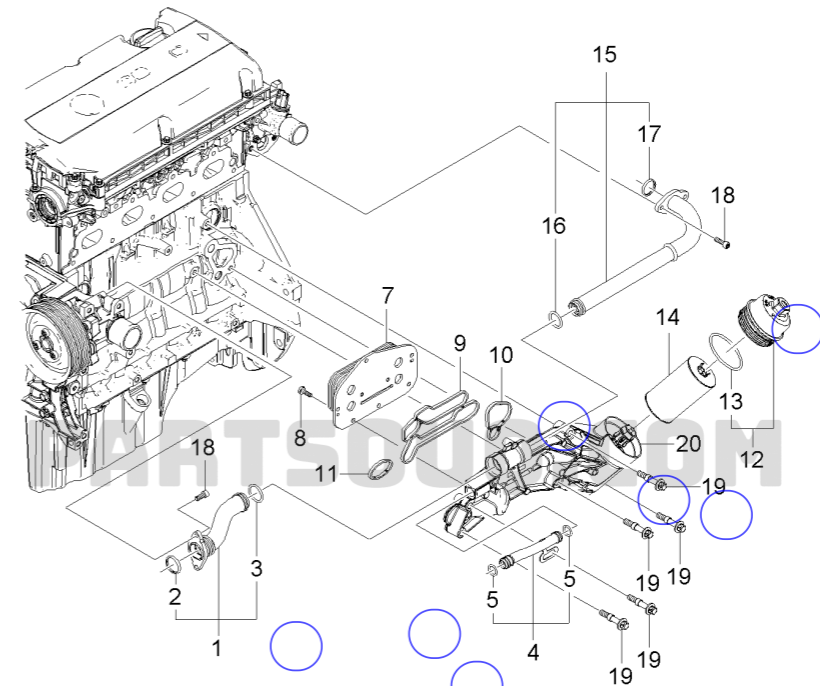

Chevrolet Parts Catalogs AVEO (T250/T255) [EUR]

Brand	Name	Body Style	Country	Engine	Engine Serial	Engine Type	Model Code	Model Year	i
 CHEVROLET	AVEO (T250/T255) [EUR]	69	BI	(LDT) ENGINE GAS, 4 CYL, 1.4L, MFI, DOHC, VVT, 72 KW	4EA038098KA	F14D4	T,1TY69	2010	

 ENGINE OIL COOLING(GEN3) (1259)

Number	Name	Code	Usage	Range	Quantity
55353329	PIPE-ENG OIL CLR INCL. 16, 17	15	(BASE,LS,LT,E) (69,08,48) (&LDT)	2010-2010	1
55556547	SEAL-O RING	17	(BASE,LS,LT,E) (69,08,48) (&LDT)	2010-2010	1
94502078	BOLT Head-Hexa	18	(BASE,LS,LT,E) (69,08,48) (&LDT)	2010-2010	4
55354068	SEAL-O RING	16	(BASE,LS,LT,E) (69,08,48) (&LDT)	2010-2010	1
55355603	COOLER-ENG OIL	7	(BASE,LS,LT,E) (69,08,48) (&LDT)	2010-2010	1
 55594651	FILTER KIT-OIL FILTER INCL. 13	14	(BASE,LS,LT,E) (69,08,48) (&LDT)	2010-2010	1
 93185674	FILTER KIT-OIL FILTER INCL. 13	14	(BASE,LS,LT,E) (69,08,48) (&LDT)	2010-2010	1
55354071	SEAL-ENG OIL CLR	9	(BASE,LS,LT,E) (69,08,48) (&LDT)	2010-2010	1
55353321	SEAL-O RING	10	(BASE,LS,LT,E) (69,08,48) (&LDT)	2010-2010	1
 55533326	SEAL-O RING Black	13	(BASE,LS,LT,E) (69,08,48) (&LDT)	2010-2010	1
 55593191	SEAL-O RING Blue	13	(BASE,LS,LT,E) (69,08,48) (&LDT)	2010-2010	1
55353320	BOLT	8	(BASE,LS,LT,E) (69,08,48) (&LDT)	2010-2010	6
93186324	ADAPTER KIT-OIL FLTR	20	(BASE,LS,LT,E) (69,08,48) (&LDT)	2010-2010	1
55353325	CAP-OIL FLTR INCL. 13	12	(BASE,LS,LT,E) (69,08,48) (&LDT)	2010-2010	1
55353319	SEAL-ENG OIL CLR	11	(BASE,LS,LT,E) (69,08,48) (&LDT)	2010-2010	1
11096082	BOLT	19	(BASE,LS,LT,E) (69,08,48) (&LDT)	2010-2010	5
55353331	SEAL-O RING	3	(BASE,LS,LT,E) (69,08,48) (&LDT)	2010-2010	1
55353328	SEAL-O RING	5	(BASE,LS,LT,E) (69,08,48) (&LDT)	2010-2010	2
24445723	SEAL-O RING	2	(BASE,LS,LT,E) (69,08,48) (&LDT)	2010-2010	1
55353330	PIPE-ENG OIL CLR OTLT INCL. 2, 3	1	(BASE,LS,LT,E) (69,08,48) (&LDT)	2010-2010	1
55353327	PIPE-ENG OIL CLR INL INCL. 5	4	(BASE,LS,LT,E) (69,08,48) (&LDT)	2010-2010	1

2T1259 10/19/2007